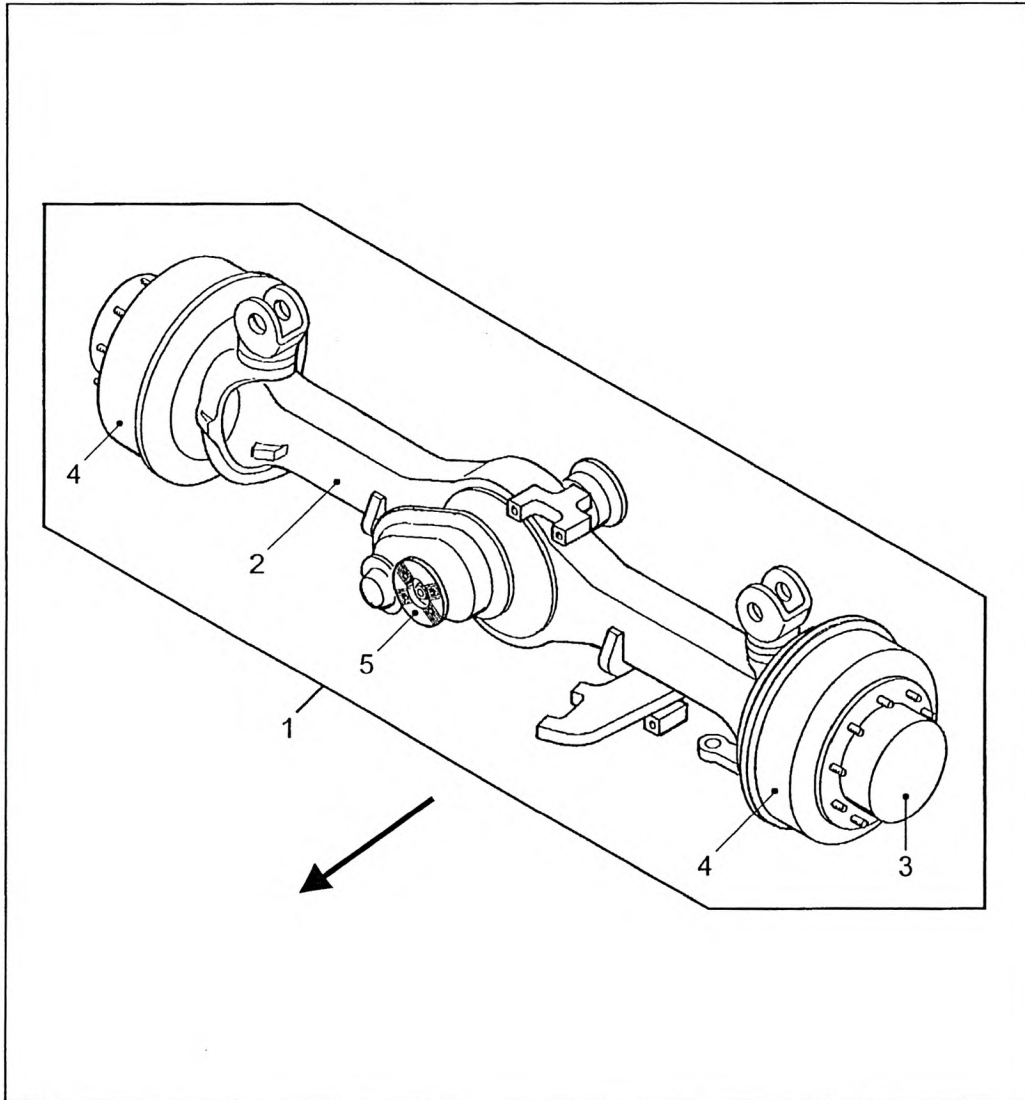

STEERING AXLE III ASSY  
 LENKACHSE III KPL  
 ESSIEU DIRECTEUR III CPL

997-070-06887

Figure  
 Bild  
 Figure

7765906

0202-01

Item Pos. Réf	Part No. Teil-Nr. Pièce No	Designation Benennung Désignation	all alle tous	Qty/assy Stck/Variante Pièce/ensemble								Figure Bild Figure	
				A	B	C	D	E	F	G	H		
1	997-070-06887	STEERING AXLE ASSY LENKACHSE KPL. ESSIEU DIRECTEUR CPL.	1										
2		AXLE HOUSING ACHSGEHAEUSE CARTER D'ESSIEU											0202-02
3		PLANETARY GEAR PLANETENGETRIEBE ENGRENAGE PLANETOIRE											0201-03
4	997-073-07687	WHEEL BRAKE ASSY RADBREMSE KPL FREIN DE ROUE CPL	1										0300-03
5	997-073-09004	AXLE DRIVE ASSY ACHSANTRIEB KPL COMMANDE D'ESSIEU CPL	1										0202-03